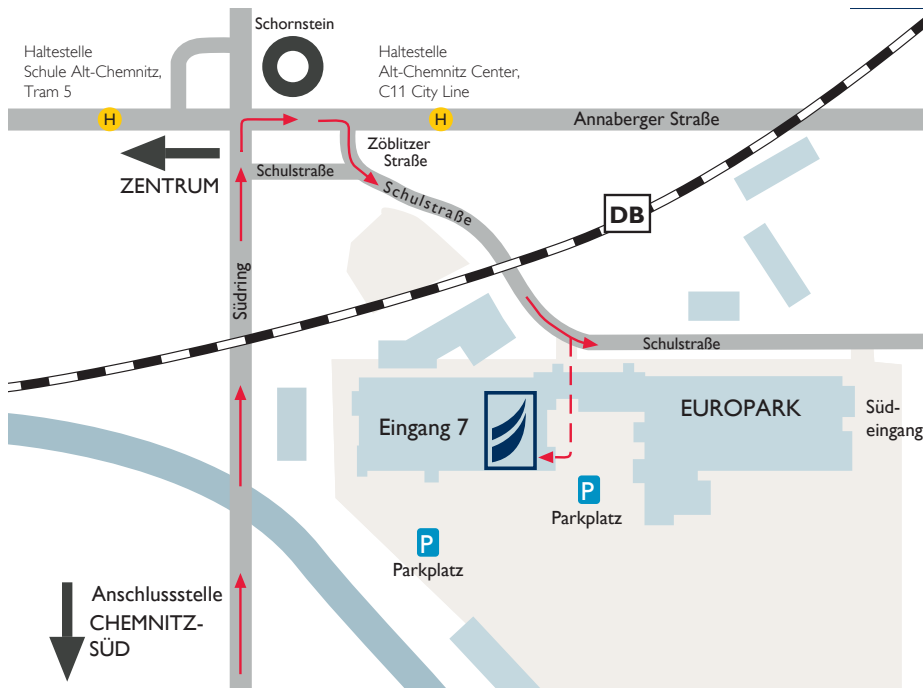

SO FINDEN SIE UNS IN CHEMNITZ

Information und Beratung

Ansprechpartnerin: Franziska Stange
Telefon: 0371.90 998-10
Telefax 0371.90 998-50
info.chemnitz@bfw-leipzig.de

www.bfw-leipzig.de

Adresse

Berufsförderungswerk Leipzig gGmbH -
Außenstelle Chemnitz
Schulstraße 38
09125 Chemnitz

Die Außenstelle des BFW Leipzig finden Sie in der 2. Etage.

Anfahrt

Mit dem PKW

Autobahn A72 bis Ausfahrt Chemnitz Süd, in Richtung Annaberg, dann auf der B173 / Neefestraße, rechts abbiegen in den Südtring. Dem Südtring folgen bis auf die B95 / Annaberger Straße und in die Zöblitzer Straße einbiegen. Diese mündet in die Schulstraße. Der Europark ist jetzt zu sehen.

Parkmöglichkeiten stehen direkt im oder am Europark zur Verfügung.

Mit der Straßenbahn

Citybahn Linie C 11 ab Hauptbahnhof, Richtung Altchemnitz bis Haltestelle Alt-Chemnitz-Center

oder

Tram 5 ab Moritzstraße, Richtung Hutholz bis Haltestelle Schule Alt-Chemnitz.