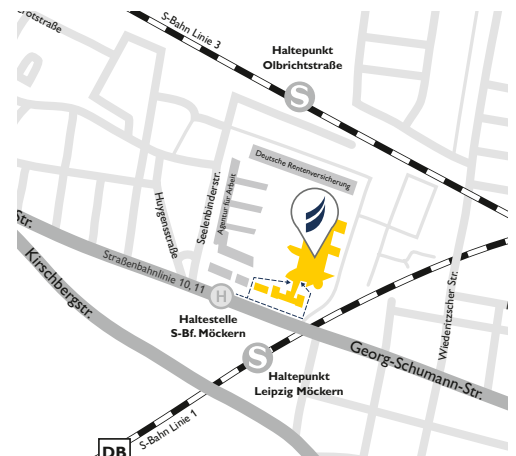

Berufsförderungswerk Leipzig gemeinnützige GmbH

Georg-Schumann-Straße 148 | 04159 Leipzig | www.bfw-leipzig.de

Anfahrt

Mit dem PKW

Autobahn A14 bis Ausfahrt Leipzig-Nord, Radefeld, weiter auf der S1 in Richtung Leipzig, geradeaus auf die Slevogtstraße, links auf die Georg-Schumann-Straße

Autobahn A9 Ausfahrt Großkugel, auf B6 Richtung Leipzig, über Pittlerstraße zur Georg-Schumann-Straße

Mit der S-Bahn

S-Bahn Linie 1 Richtung Miltitzer Allee bis zum Haltepunkt Leipzig-Möckern

S-Bahn Linie 3 Richtung Hauptbahnhof bis zum Haltepunkt Olbrichtstraße (Deutsche Rentenversicherung)

Mit der Straßenbahn

Straßenbahnlinie 10 oder 11 ab Leipzig Hauptbahnhof in Richtung Wahren oder Schkeuditz bis zur Haltestelle S-Bahnhof Möckern