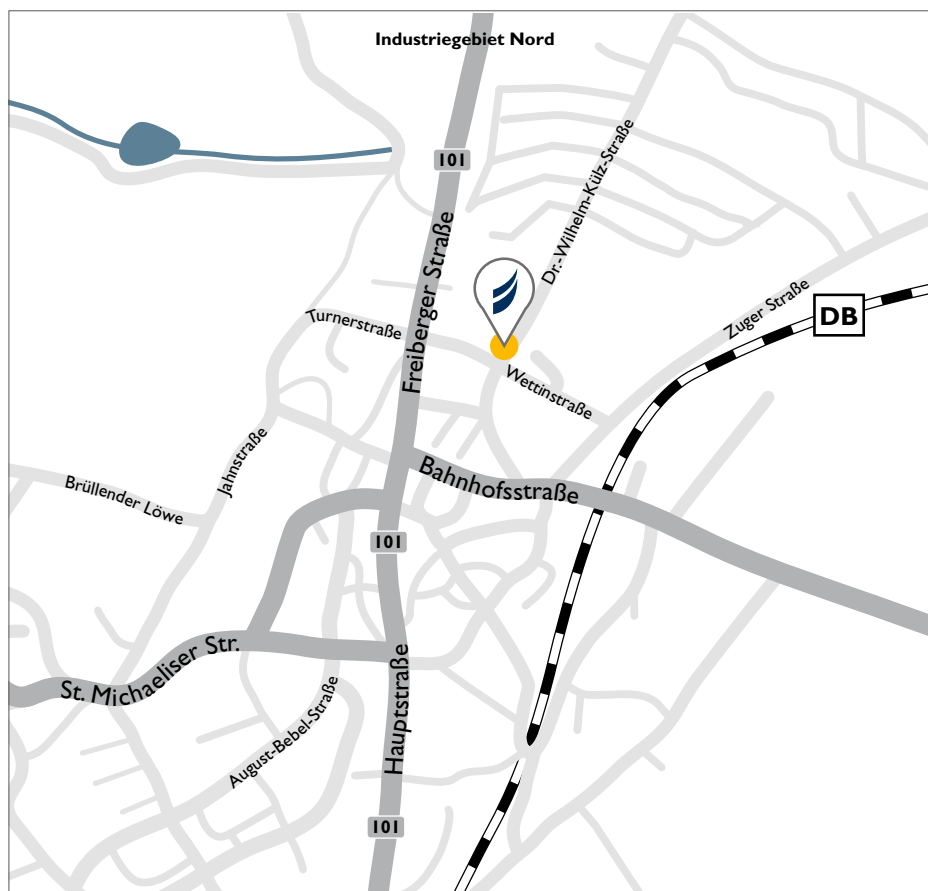

SO FINDEN SIE UNS IN BRAND-ERBISDORF

Anfahrt

Mit dem PKW

B101 aus Richtung Freiberg nach Brand-Erbisdorf (Richtung Annaberg-Buchholz), erste Ampelkreuzung nach links bzw. B101 aus Richtung Annaberg-Buchholz, durch Brand-Erbisdorf durchfahren (Richtung Freiberg), erste Ampelkreuzung rechts in „Am Beschert Glück“ abbiegen. Dem Straßenverlauf nach rechts abbiegend folgen und weiter gerade bergauf auf die Dr.-Wilhelm-Külz-Straße fahren. Das BFW finden Sie ebenerdig auf der rechten Seite (gegenüber der Alco-Möbel-Filiale).

Mit dem Zug

Bahnhof Freiberg und dann per Bus nach Brand-Erbisdorf

Mit dem Bus

Haltestelle Zuger Straße, in Fahrtrichtung weiterlaufen, nach ca. 20 m in die Wettinstraße links, danach rechts abbiegen in die Dr.-Wilhelm-Külz-Straße. Das BFW finden Sie nach ca. 25 m auf der linken Seite.