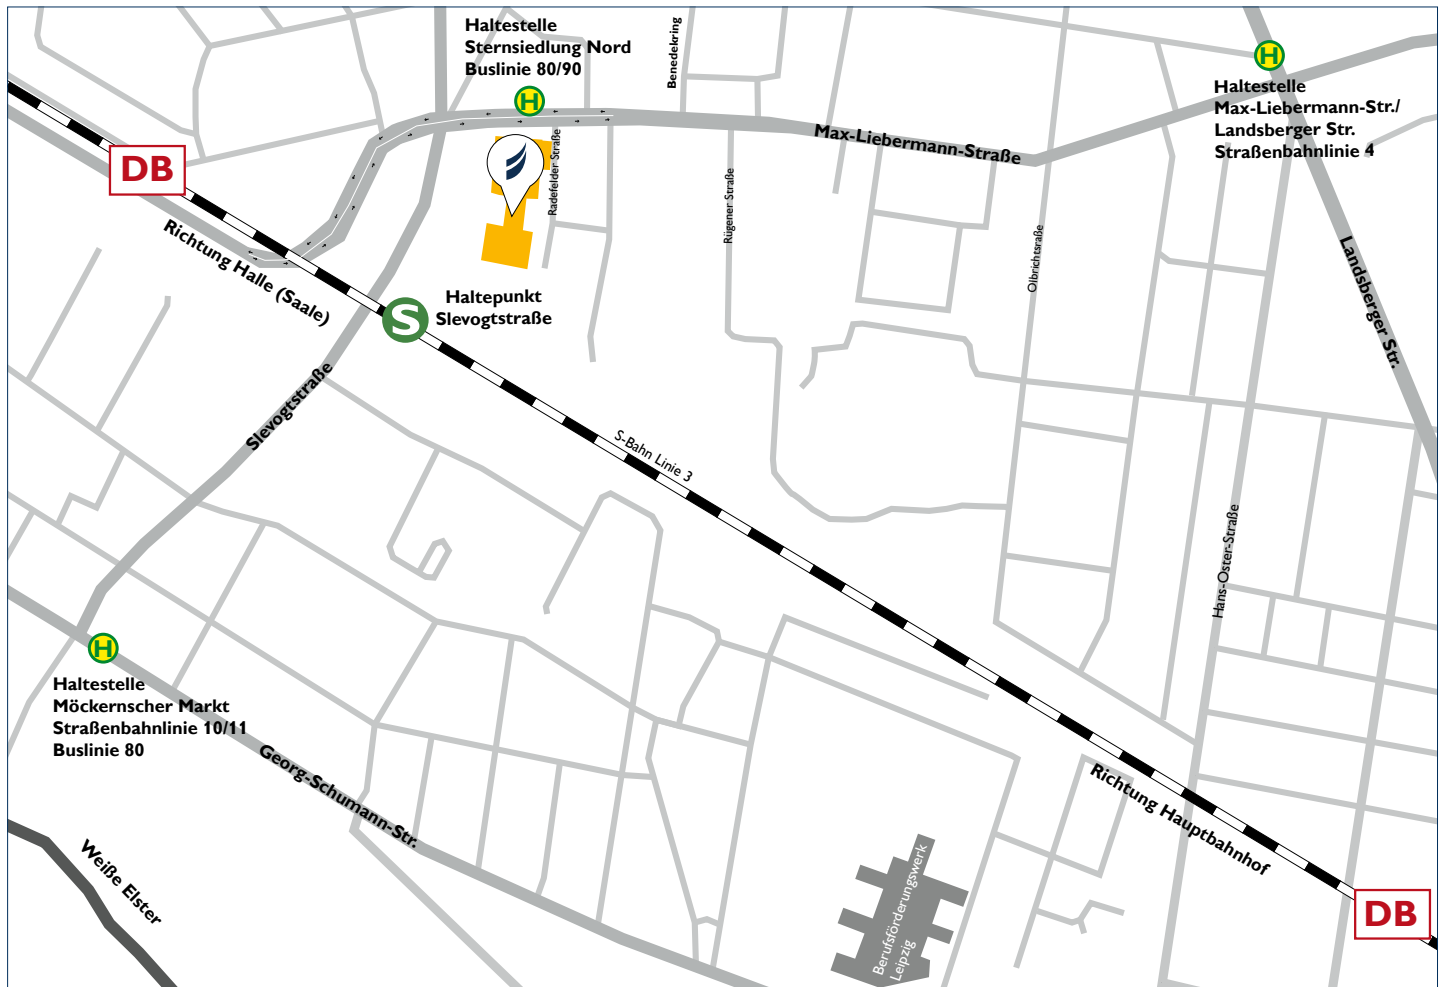

SO FINDEN SIE UNS IN LEIPZIG

Berufsförderungswerk Leipzig gemeinnützige GmbH

Außenstelle

Max-Liebermann-Straße 4A | 04159 Leipzig

Anfahrt

Mit dem PKW

Autobahn A14 bis Ausfahrt Leipzig-Nord, Radefeld, weiter auf S1 in Richtung Leipzig, links abbiegen auf Max-Liebermann-Straße, rechts zur Außenstelle BFW Leipzig

Autobahn A9 Ausfahrt Großkugel, auf B6 Richtung Leipzig-bis Max-Liebermann-Straße, rechts zur Außenstelle BFW Leipzig

Mit der S-Bahn

Mit der S-Bahn Linie 3 Richtung Halle/Saale bis zum Haltepunkt Slevogtstraße

Mit dem Bus

Buslinie 80 ab Lindenau Richtung Thekla oder Buslinie 90 ab Paunsdorf Richtung Wahren bis zum Haltepunkt Sternsiedlung

Mit der Straßenbahn

Straßenbahnlinie 4 ab Hauptbahnhof in Richtung Gohlis bis zur Haltestelle Max-Liebermann-Str./Landsberger Str., dann weiter mit der Buslinie 80 Richtung Wahren bis Haltepunkt Sternsiedlung Nord oder Straßenbahnlinie 10 oder 11 ab Hauptbahnhof in Richtung Wahren oder Schkeuditz bis zur Haltestelle Möckernscher Markt, dann weiter mit der Buslinie 80 Richtung Thekla bis Haltepunkt Sternsiedlung